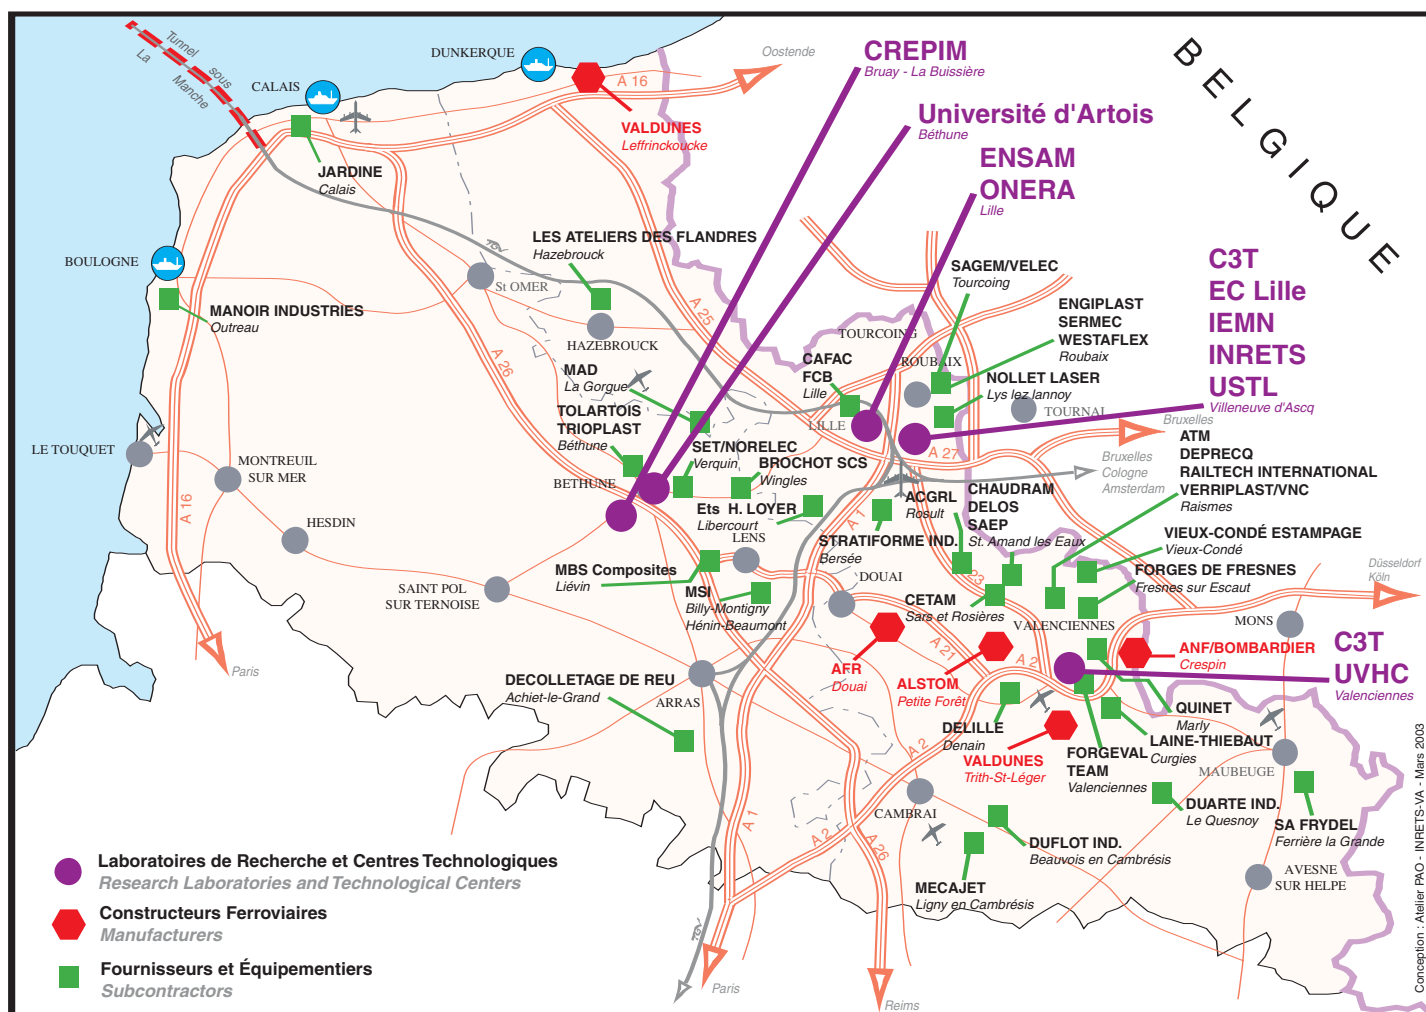

au cœur de l'industrie ferroviaire / at the heart of railway industry

1^{ère} région ferroviaire française / foremost french railway region

✓ 4 Constructeurs - Ensembliers / 4 Manufacturers - Designers

✓ 30 Équipementiers / 30 Subcontractors

✓ 10 000 Emplois / 10 000 Jobs

Les acteurs de la recherche et du développement technologique dans les transports sont regroupés dans le :
Actors of transport research and technological development are gathered within

Groupement **R**égional Nord - Pas de Calais pour la **R**echerche dans les **T**ransports
Siège : 20, Rue Élisée Reclus | BP 317 | 59666 Villeneuve d'Ascq Cedex | France
Tél : 33 (0)3 20 43 89 90 Fax : 33 (0)3 20 43 84 00 | www.grrt.org | E.mail : grrt@grrt.org